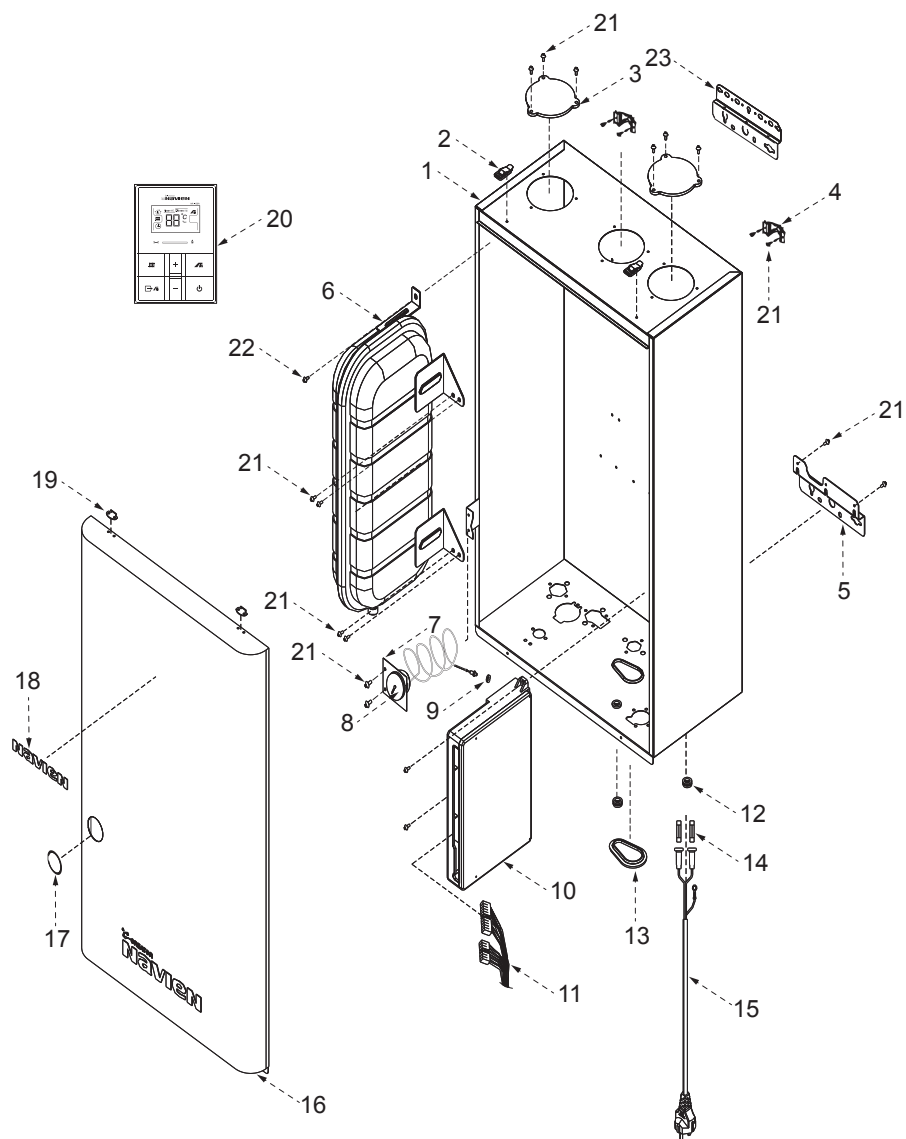

Группа 1. КОРПУС

№	Наименование	Артикул	Котёл Navien Ace					Цвет		
			10K	13K	16K	20K	24K	30K	Белый	Серебро
1	Корпус котла	BVK05011097	■	■	■	■	■	■		
	Корпус котла	BVK05011098						■	■	
	Корпус котла	BVK10011015	■	■	■	■	■			■
	Корпус котла	BVK10011017						■		■
	Корпус котла	BVK10011014	■	■	■	■	■			■
	Корпус котла	BVK10011016						■		■
2	Замок-защелка	BH2505111B	■	■	■	■	■	■	■	■
3	Заглушка воздухозаборного отверстия	BH2505063A	■	■	■	■	■	■	■	■
4	Скоба крепления котла	BH2505277A	■	■	■	■	■	■	■	■
5	Кронштейн крепления котла нижний	BH2505164A	■	■	■	■	■	■	■	■
6	Бак расширительный	BH3101013D	■	■	■	■	■	■	■	■
7	Пластина-фиксатор крепления манометра	BH2501217A	■	■	■	■	■	■	■	■
8	Манометр	BH1051002A	■	■	■	■	■	■	■	■
9	Кольцо уплотнительное датчика давления манометра «O-ring»	BH2505035A	■	■	■	■	■	■	■	■
10	Блок управления (контроллер)	NACR1GS23107	■	■	■	■	■	■	■	■
11	Жгут кабельный в сборе с коннекторами	BH2101212A	■	■	■	■	■	■	■	■
12	Кольцо уплотнительное проходное	BH2423023A	■	■	■	■	■	■	■	■
13	Заглушка крана подпитки гидроузла	BH2421012A	■	■	■	■	■	■	■	■
14	Предохранитель	BH2124001A	■	■	■	■	■	■	■	■
15	Электрокабель в сборе с вилкой	BH2103020A	■	■	■	■	■	■	■	■
16	Панель котла лицевая	BBR15012124	■	■	■	■	■	■		
	Панель котла лицевая	BBR15012126	■	■	■	■	■		■	
	Панель котла лицевая	BBR15012125	■	■	■	■	■			■
17	ПЭТ наклейка пленочная	BH2707004A	■	■	■	■	■	■	■	■
18	Логотип «NAVIEN»	BH2603009A	■	■	■	■	■	■	■	
	Логотип «NAVIEN»	BH2603010A	■	■	■	■	■			■
19	Фиксатор замка-защелки	BH2505108B	■	■	■	■	■	■	■	■
20	Пульт управления	NARC1GNSNR015	■	■	■	■	■	■	■	■
21	Винт D4x8L	BH1705007A	■	■	■	■	■	■	■	■
22	Винт D4x12L	BH1705002A	■	■	■	■	■	■	■	■
23	Кронштейн крепления котла верхний	BH2505165A	■	■	■	■	■	■	■	■