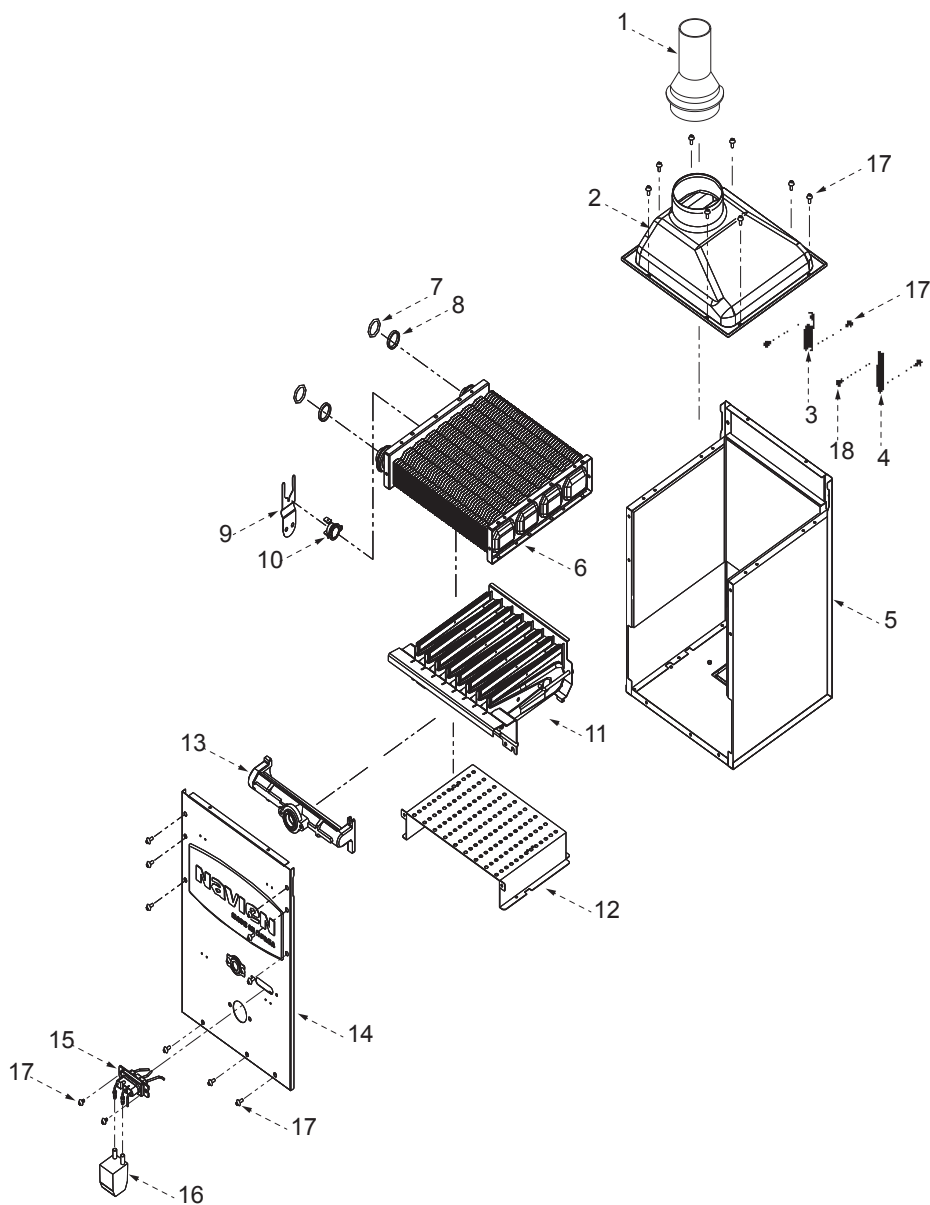

Группа 2. КАМЕРА СГОРАНИЯ

№	Наименование	Артикул	Котёл Navien Ace					Цвет			
			10К	13К	16К	20К	24К	30К	Белый	Серебро	Золото
1	Дымоотводящий патрубок	BH2507497C	■	■	■	■	■	■	■	■	
2	Коллектор дымовых газов	BH2532001B	■	■	■	■	■	■	■	■	
	Коллектор дымовых газов	BH2532002B					■	■	■	■	
3	Пластина консольная крепления камеры сгорания левая	BH2501575B	■	■	■	■	■	■	■	■	
4	Пластина консольная крепления камеры сгорания правая	BH2501574A	■	■	■	■	■	■	■	■	
5	Камера сгорания в сборе	BH2501522A	■	■	■	■	■	■	■	■	
	Камера сгорания в сборе	BH2501523A					■	■	■	■	
6	Теплообменник основной	PASNGB13/16/20LSSC_001	■	■	■	■	■	■	■	■	
	Теплообменник основной	PASNGB25LSSC_001					■	■	■	■	
7	Кольцо уплотнительное «O-ring»	BH2423055A	■	■	■	■	■	■	■	■	
8	Кольцо упорное металлическое	BH2507438A	■	■	■	■	■	■	■	■	
9	Скоба крепления термостата U-образная, прижимная	BH2501539B	■	■	■	■	■	■	■	■	
10	Термостат биметаллический возвратный 98°C	BH1401009A	■	■	■	■	■	■	■	■	
11	Горелка в сборе	BH2501265A	■	■	■	■	■	■	■	■	
	Горелка в сборе	BH2501537A					■	■	■	■	
12	Рассекатель воздушного потока	BH2501528A	■	■	■	■	■	■	■	■	
	Рассекатель воздушного потока	BH2501446A					■	■	■	■	
13	Коллектор с форсунками NG	BH2501482A	■	■	■	■	■	■	■	■	
	Коллектор с форсунками NG	BH2501487A					■	■	■	■	
	Коллектор с форсунками LPG	BH2501486A	■	■	■	■	■	■	■	■	
	Коллектор с форсунками LPG	BH2501488A					■	■	■	■	
14	Покрытие камеры сгорания переднее	BH2501508A	■	■	■	■	■	■	■	■	
	Покрытие камеры сгорания переднее	BH2501509A					■	■	■	■	
15	Электроды розжига и ионизации в сборе	BH2542001C	■	■	■	■	■	■	■	■	
16	Трансформатор розжига	BH1201043C	■	■	■	■	■	■	■	■	
17	Винт D4x8L	BH1705007A	■	■	■	■	■	■	■	■	
18	Винт D4x10L	BH1611006A	■	■	■	■	■	■	■	■