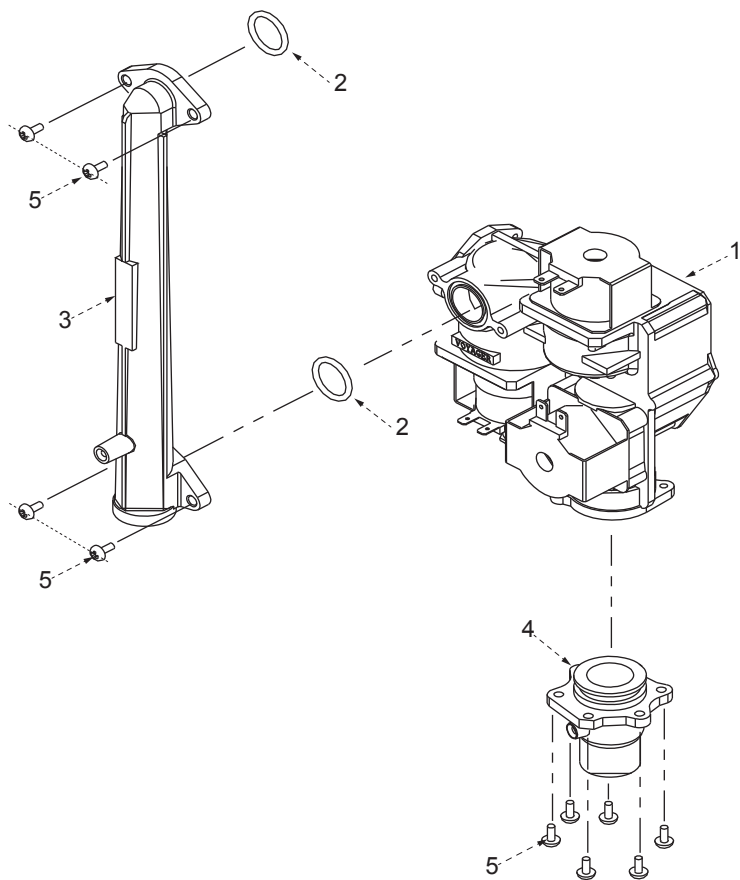

Группа 7. ГАЗОВАЯ АРМАТУРА

№	Наименование	Артикул	Котёл Navien Ace					Цвет			
			10K	13K	16K	20K	24K	30K	Белый	Серебро	Золото
1	Арматура газовая в сборе	BH0901004A	■	■	■	■	■	■	■	■	
2	Кольцо уплотнительное «O-ring»	BH2421003A	■	■	■	■	■	■	■	■	
3	Трубка газоподводящая	BH2546012A	■	■	■	■	■	■	■	■	
4	Патрубок-адаптор соединительный газовый	BH2507223A	■	■	■	■	■	■	■	■	
	Патрубок-адаптор соединительный газовый	BH2507054A					■	■	■	■	
5	Винт D4x8L	BH1705007A	■	■	■	■	■	■	■	■